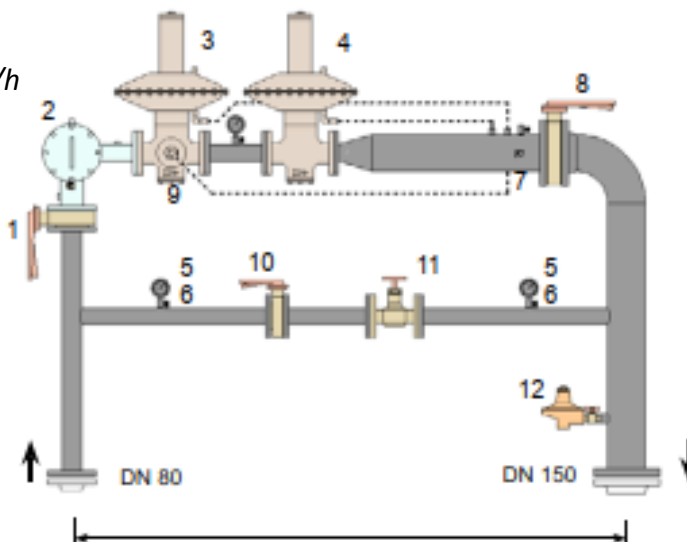

## 2. Uliční regulační sestava pro ZP s monitorem a by-passem – 4.05.25

- průtok  $Q$ : 800 Nm<sup>3</sup>/h
- $P_1$  vstup: 0,9 ÷ 5 bar
- $P_2$  výstup: 21 mbar

**GASCONTROL**,  
společnost s r.o.  
Nový Svět 1407/59a  
Havířov-Prostřední Suchá  
735 64  
T: +420 596 496 411  
F: +420 596 496 397  
E: gascontrol@gascontrol.cz  
[www.gascontrol.cz](http://www.gascontrol.cz)

Člen

Poz.	Název – specifikace	URS 4.05.25 DN	PN bar
1.	Klapka	65	16
2.	Filtr kartušový G 2 Coprim	65-50	16
3.	Regulátor tlaku ALFA 60 BP – monitor vč. pojistného ventilu OPSO	50-50	16
4.	Regulátor tlaku ALFA 60 BP	50-50	16
5.	Manometr Ø 60	1/4"	-
6.	Jehlový ventil	1/4"	40
7.	Kulový uzávěr	1/4"	40
8.	Klapka	125	16
10.	Kulový uzávěr	40	40
11.	Jehlový ventil	40	40
12.	Pojistný ventil PRV (odfuk)	1"	-

### 3. Uliční regulační sestava pro ZP s monitorem a by-passem – 4.05.30

- průtok Q: 1400 Nm<sup>3</sup>/h
- P1 vstup: 0,9 ÷ 5 bar
- P2 výstup: 21 mbar

Poz.	Název – specifikace	URS 4.05.30 DN	PN bar
1.	Klapka	80	16
2.	Filtr kartušový G 2,5 Coprim	80-80	16
3.	Regulátor tlaku ALFA 80 BP – monitor vč. pojistného ventilu OPSO	80-80	16
4.	Regulátor tlaku ALFA 80 BP	80-80	16
5.	Manometr Ø 60	1/4"	-
6.	Jehlový ventil	1/4"	40
7.	Kulový uzávěr	1/4"	40
8.	Klapka	150	16
9.	Pojistný ventil OPSO	-	-
10.	Klapka	50	16
11.	Jehlový ventil	50	40
12.	Pojistný ventil PRV (odfuk)	1"	-