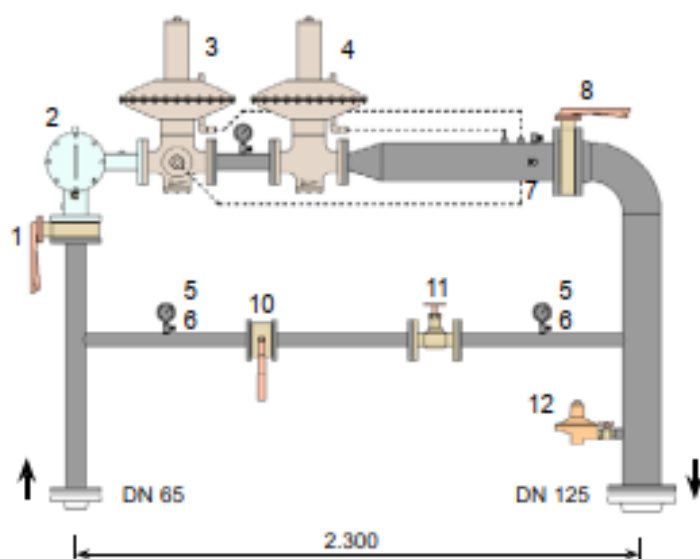

### 1. Uliční regulační sestava pro ZP s monitorem a by-passem – 4.05.20

- průtok Q: 400 Nm<sup>3</sup>/h
- P1 vstup: 0,9 ÷ 5 bar
- P2 výstup: 21 mbar

**GASCONTROL**,  
společnost s r.o.  
Nový Svět 1407/59a  
Havířov-Prostřední Suchá  
735 64  
T: +420 596 496 411  
F: +420 596 496 397  
E: gascontrol@gascontrol.cz  
[www.gascontrol.cz](http://www.gascontrol.cz)

Člen

Poz.	Název – specifikace	URS 4.05.20 DN	PN bar
1.	Klapka	50	16
2.	Filtr kartušový G 1 Coprim	50-50	16
3.	Regulátor tlaku ALFA 50 BP – monitor vč. pojistného ventilu OPSO	50-50	16
4.	Regulátor tlaku ALFA 50 BP	50-50	16
5.	Manometr Ø 60	1/4"	-
6.	Jehlový ventil	1/4"	40
7.	Kulový uzávěr	1/4"	40
8.	Klapka	80	16
10.	Kulový uzávěr	25	40
11.	Jehlový ventil	25	40
12.	Pojistný ventil PRV (odfuk)	1"	-

## 2. Uliční regulační sestava pro ZP s monitorem a by-passem – 4.05.25

- průtok  $Q$ : 800 Nm<sup>3</sup>/h
- $P_1$  vstup: 0,9 ÷ 5 bar
- $P_2$  výstup: 21 mbar

**GASCONTROL**,  
společnost s r.o.  
Nový Svět 1407/59a  
Havířov-Prostřední Suchá  
735 64  
T: +420 596 496 411  
F: +420 596 496 397  
E: gascontrol@gascontrol.cz  
[www.gascontrol.cz](http://www.gascontrol.cz)