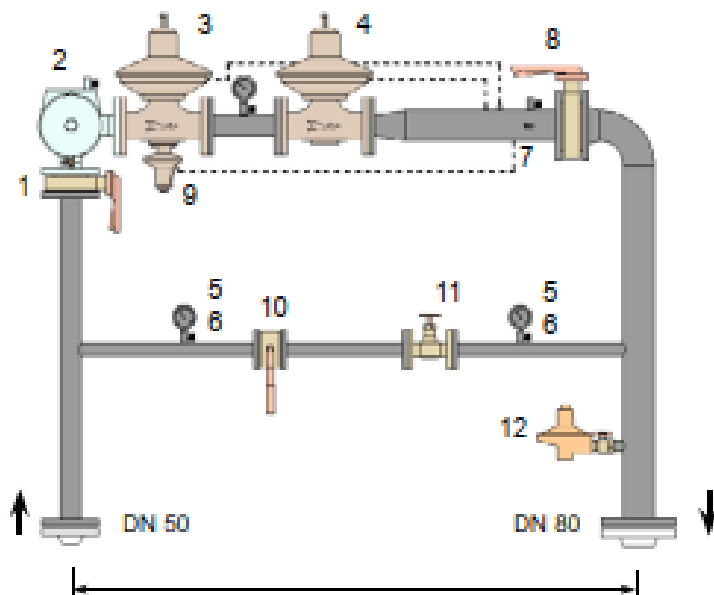

### 1. Uliční regulační sestava pro ZP s monitorem a by-passem – 4.05.20

- průtok Q: 400 Nm<sup>3</sup>/h
- P1 vstup: 0,9 ÷ 5 bar
- P2 výstup: 21 mbar

**GASCONTROL**,  
společnost s r.o.  
Nový Svět 1407/59a  
Havířov-Prostřední Suchá  
735 64  
T: +420 596 496 411  
F: +420 596 496 397  
E: gascontrol@gascontrol.cz  
[www.gascontrol.cz](http://www.gascontrol.cz)

Člen

Poz.	Název – specifikace	URS 4.05.20 DN	PN bar
1.	Klapka	50	16
2.	Filtr kartušový G 1 Coprim	50-50	16
3.	Regulátor tlaku ALFA 50 BP – monitor vč. pojistného ventilu OPSO	50-50	16
4.	Regulátor tlaku ALFA 50 BP	50-50	16
5.	Manometr Ø 60	1/4"	-
6.	Jehlový ventil	1/4"	40
7.	Kulový uzávěr	1/4"	40
8.	Klapka	80	16
10.	Kulový uzávěr	25	40
11.	Jehlový ventil	25	40
12.	Pojistný ventil PRV (odfuk)	1"	-